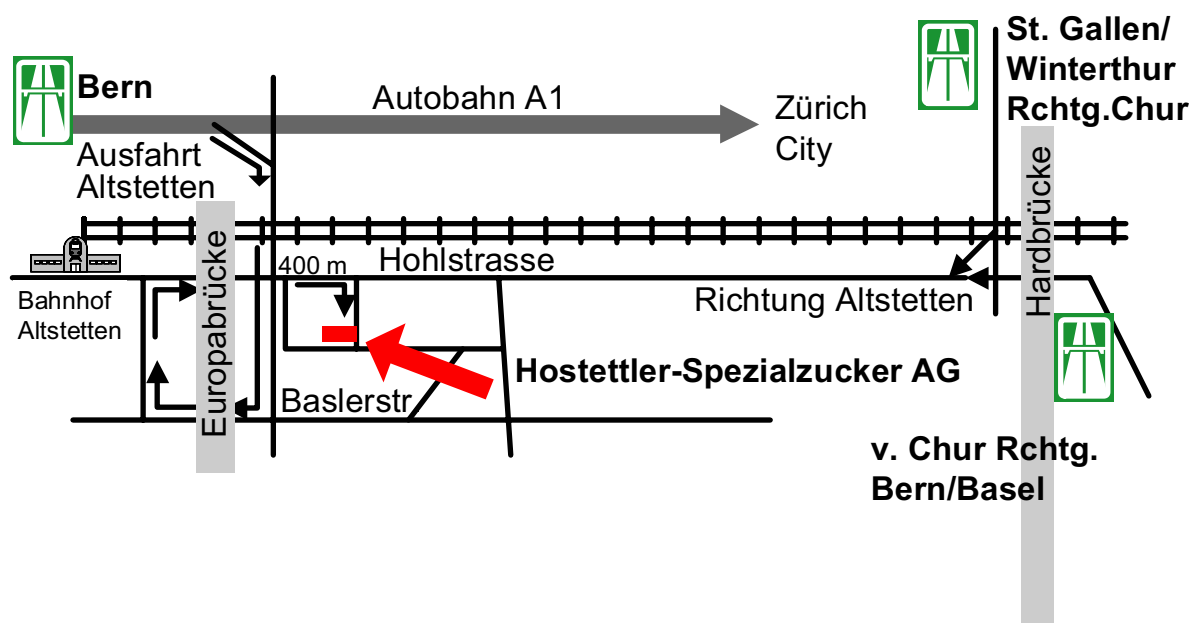

Hostettler-Spezialzucker AG

Abholstelle Zürich

Hostettlers Futtermittel für Bienen

Hostettler-Spezialzucker AG

Hohlstrasse 501
8048 Zürich

Tel. 044 432 16 22
Fax 044 431 72 61

Öffnungszeiten durchgehend:
Mo - Do 07.30 – 16.30 Uhr
Fr 07.30 – 14.30 Uhr